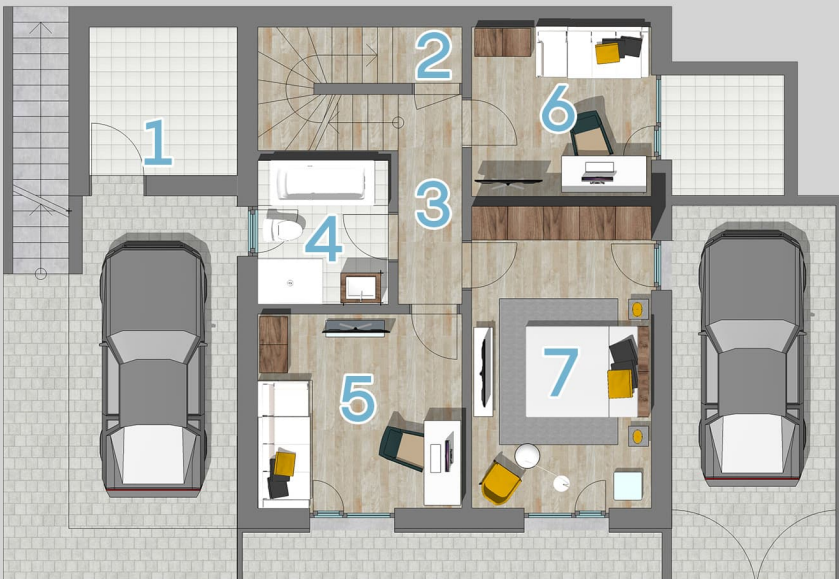

UNTERGESCHOSS