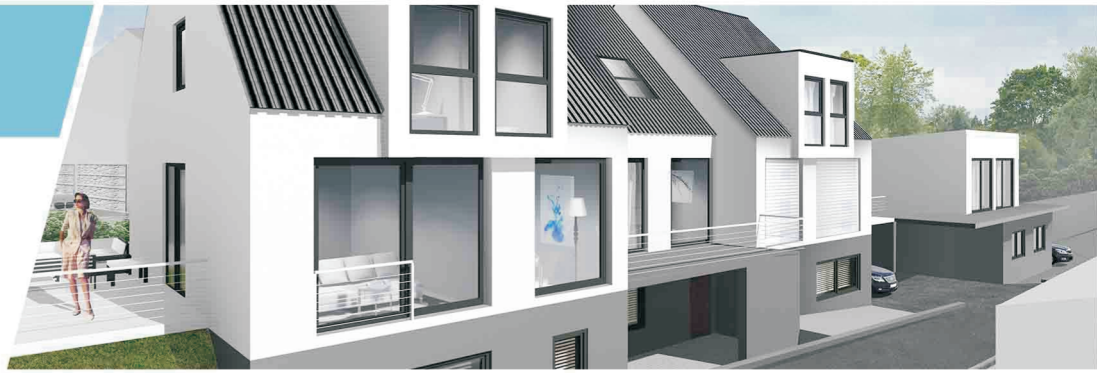

WILHELM-SPAETH-STR. 61
90461 NÜRNBERG

TEL: 0911 240-60-57

IHR NEUES EIGENHEIM
IN UTTENREUTH

HAUS 1

UNTERGESCHOSS

1. HWR 9,14 M²
 2. BÜRO 22,54 M²
 3. DU/WC 6,04 M²
 4. HAUSANSCHLUSS 6,83 M²
 5. FLUR 9,91 M²
 6. KÜCHE 10,19 M²
 7. DIELE 7,02 M²
 8. AR 1,57 M²
 9. WOHNEN/ESSEN 31,69 M²
 10. TERRASSE 12,20 M²
 11. WC 2,15 M²
 12. ZIMMER 1 10,94 M²
 13. ZIMMER 2 10,27 M²
 14. BAD 9,02 M²
 15. GANG 3,65 M²
 16. SCHLAFEN 12,27 M²
- WOFL** 149,56 M² **NFI** 15,97 M²

NEUBAUHAUS IN
DER SCHWABACHGASSE

HAUS 1

GESAMT:
165,53 M²

ERDGESCHOSS

DACHGESCHOSS

- ① HAUS 1
- ② GRUNDSTÜCKSFLÄCHE 208 M²